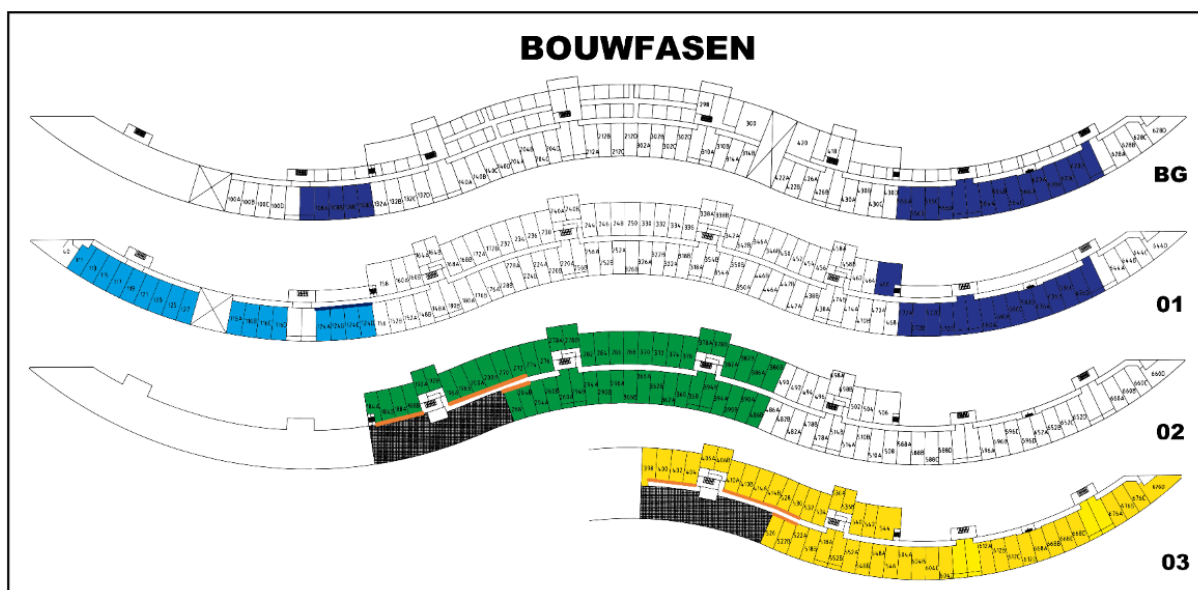

Dakrenovatie - Indicatie per huisnummer

In dit document vindt u een indicatie van de verwachte hinder per huisnummer, als gevolg van de werkzaamheden die Woonstad laat uitvoeren aan het dak. Deze informatie is indicatief. Welke woningen hinder ervaren en hoeveel, kan in de praktijk afwijken van deze indicatie. Daarnaast is Woonstad verantwoordelijk voor het tijdig doorgeven van wijzigingen in de planning.

De bouwfasen hebben een kleurcode gekregen, de woningen met dezelfde kleur zijn de woningen die naar verwachting de meeste hinder zullen ondervinden van die bouwfase.

Op de volgende pagina's vindt u een lijst van alle huisnummers, met dezelfde kleurcodering. De huisnummers met twee kleurcodes vallen in twee verschillende bouwfasen.

**Entree 1
111-127**

Oud	Nieuw
111	111
113	113
115	115
117	117
119	119
121	121
123	123
125	125
127	127

**Entree 2
100-124**

Oud	Nieuw
100	100 A
102	100 B
104	100 C
106	100 D
108	108 A
110	108 B
112	108 C
114	108 D
116	116 A
118	116 B
120	116 C
122	116 D
124	124 A
126	124 B
128	124 C
130	124 D

**Entree 3
132-200**

Oud	Nieuw
132	132 A
134	132 B
136	132 C
138	132 D
140	140 A
142	140 B
144	140 C
146	140 D
148	148 A
150	148 B
152	152 A
154	152 B
156	156
158	158
160	160 A
162	160 B
164	164 A
166	164 B
168	168 A
170	168 B
172	172 A
174	172 B
176	176 A
178	176 B
180	180 A
182	180 B
184	184 A
186	184 B
188	188 A
190	188 B
192	192 A
194	192 B
196	196 A
198	196 B